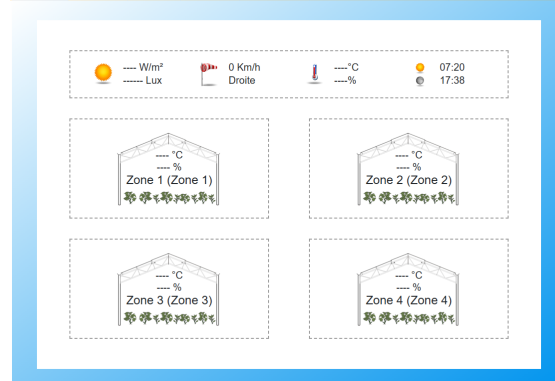

SIMA

DESCRIZIONE

- Centralina indipendente dai regolatori e programmatori
- Configurazione del SIMA sul touchscreen a colori e sul sito web integrato
- Invio SMS del contatto Allarme dei regolatori connessi
- Possibilità di collegare 48 anomalie esterne (termostato, indicatore di livello, interruttore, ecc.)
- Accesso 4G ai siti web integrati dei regolatori connessi
- Fino a 10 utenti
- Gestione delle priorità
- Fino a 11 sequenze
- Compatibile con i regolatori Polyclim NG, Kairos, Optagrow, Polyrampe, Polyprog 12 e Nero.
- Se si vuole accedere a più di un regolatore, è necessaria una centralina Sima