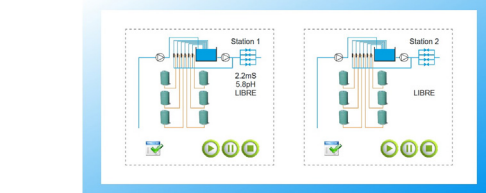

SIMA

DESCRIZIONE

- Centralina indipendente dai regolatori e programmatori
- Configurazione del SIMA sul touchscreen a colori e sul sito web integrato
- Invio SMS del contatto Allarme dei regolatori connessi
- Possibilità di collegare 48 anomalie esterne (termostato, indicatore di livello, interruttore, ecc.)
- Accesso 4G ai siti web integrati dei regolatori connessi
- Fino a 10 utenti
- Gestione delle priorità
- Fino a 11 sequenze
- Compatibile con i regolatori Polyclim NG, Kairos, Optagrow, Polyrampe, Polyprog 12 e Nero.
- Se si vuole accedere a più di un regolatore, è necessaria una centralina Sima