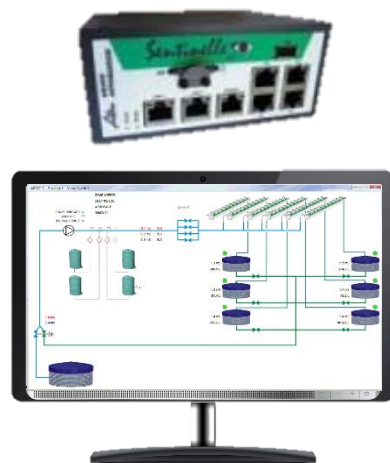

POLYPROG 12

Цветной сенсорный экран

Интегрированный интернет-сайт: доступ со смартфона

Совместимость с существующей системой контроля

Описание

- 12 ЭК, возможность расширения до 48
- Управление реле насоса/двигателя.
- Возможность управления 8 дополнительными двигателями
- 12 групп полива
- Могут использоваться 3 станции полива
- 1 вход для паузы (для приостановки полива)
- Управление соляриметром
- 6 аналоговых входов 3 температурных и 3 для влажности / тензиометров
- Управление 3 входами с сухими контактами
- До 12 клапанов одновременно

Функции

- Ручной запуск группы
- Независимое время для каждого клапана
- Регулировка времени клапана по секундам
- Программирование последов. режима
- Создание напора, полив и промывка.
- Режимы запуска по группам:
 - Фиксированное время
 - Циклический
 - По расписанию
 - Соляриметр
 - Сухой контакт
 - Аналоговый
 - Безопасный