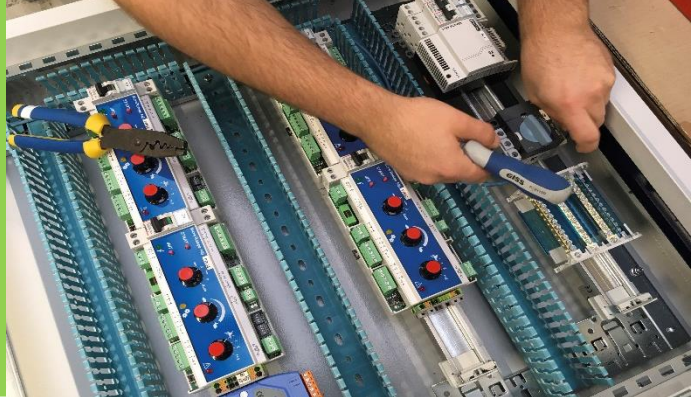

C1MG

Описание

- Щит интерфейса питания для управления турбиной наддува
- Щит с выключателем и контактором
- Щит питания 400 В
- Управление 24 В
- Доступны несколько вариантов выключателей:
 - 0,25/0,4А
 - 0,4/0,63А
 - 0,63/1А
 - 1/1,6А
 - 1,6/2,5А