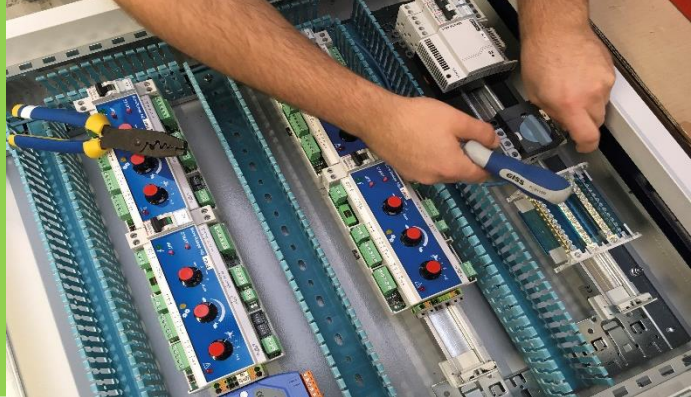

## Описание

- Щит блока инвертора
- Щит с выключателем и контактором инвертора
- Щит питания 380 В
- Возможность питания 220 В
- Связь в режиме ШИНА
- Возможность последовательной связи нескольких блоков C1MA
- Доступны несколько вариантов выключателей:
  - 0,25/0,4 А
  - 0,4/0,63А
  - 0,63/1А
  - 1/1,6А
  - 1,6/2,5А
  - 2,5/4А
  - 4/6,3А