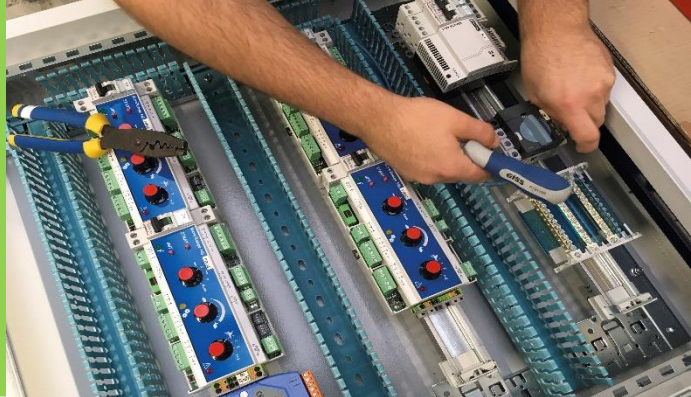

C1MA/SA

Описание

- Щит блока инвертора
- Щит с выключателем и контактором инвертора
- Щит питания 380 В
- Переключатель открытие / остановка / закрытие
- Возможность питания 220 В
- Связь в режиме ШИНА
- Возможность последовательной связи нескольких блоков C1MA
- Доступны несколько вариантов выключателей:
 - 0,25/0,4А
 - 0,4/0,63А
 - 0,63/1А
 - 1/1,6А
 - 1,6/2,5А
 - 2,5/4А
 - 4/6,3А