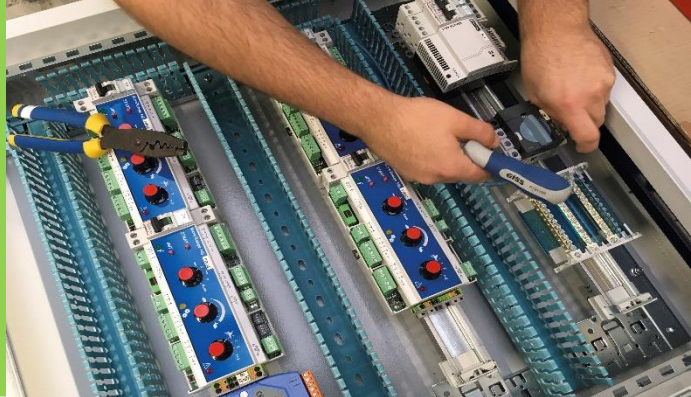

## Описание

- Щит блока инвертора
- Щит с выключателем и контактором инвертора
- Щит питания 380 В
- Переключатель открытие / остановка / авто / /остановка / закрытие
- Возможность питания 220 В
- Связь в режиме ШИНА
- Возможность последовательной связи нескольких блоков C1MA
- Доступны несколько вариантов выключателей:
  - 0,25/0,4А
  - 0,4/0,63А
  - 0,63/1А
  - 1/1,6А
  - 1,6/2,5А
  - 2,5/4А
  - 4/6,3А