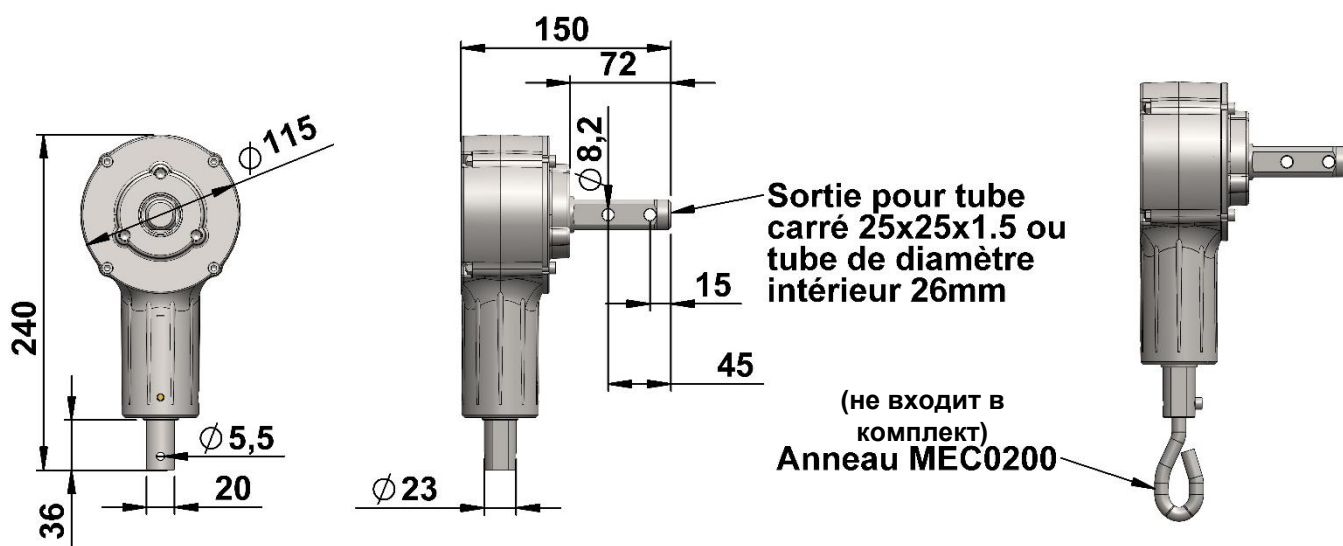

### Описание

Нереверсивная механическая передача при нагрузке

Герметичная установка на подшипниках в алюминиевом картере с белой лакировкой и дополнительной смазкой

Ручное управление с помощью кольца MEC0200 ручки с крюком (поставляется клиентом)

Выход для квадратной трубки 25x25x1,5 или круглой трубки с внутр. диаметром 26 мм

### Характеристики

Сокращение	1/4 <sup>я</sup>
Управление	Ручной
Макс. длина раскатывания простого раскатывания трубка Ø60 (алюм.)	30м
Макс. длина простого раскатывания трубка Ø32 или Ø34	40м
Входная муфта	12Нм
Выходная муфта	42Нм
Вес	6,5кг