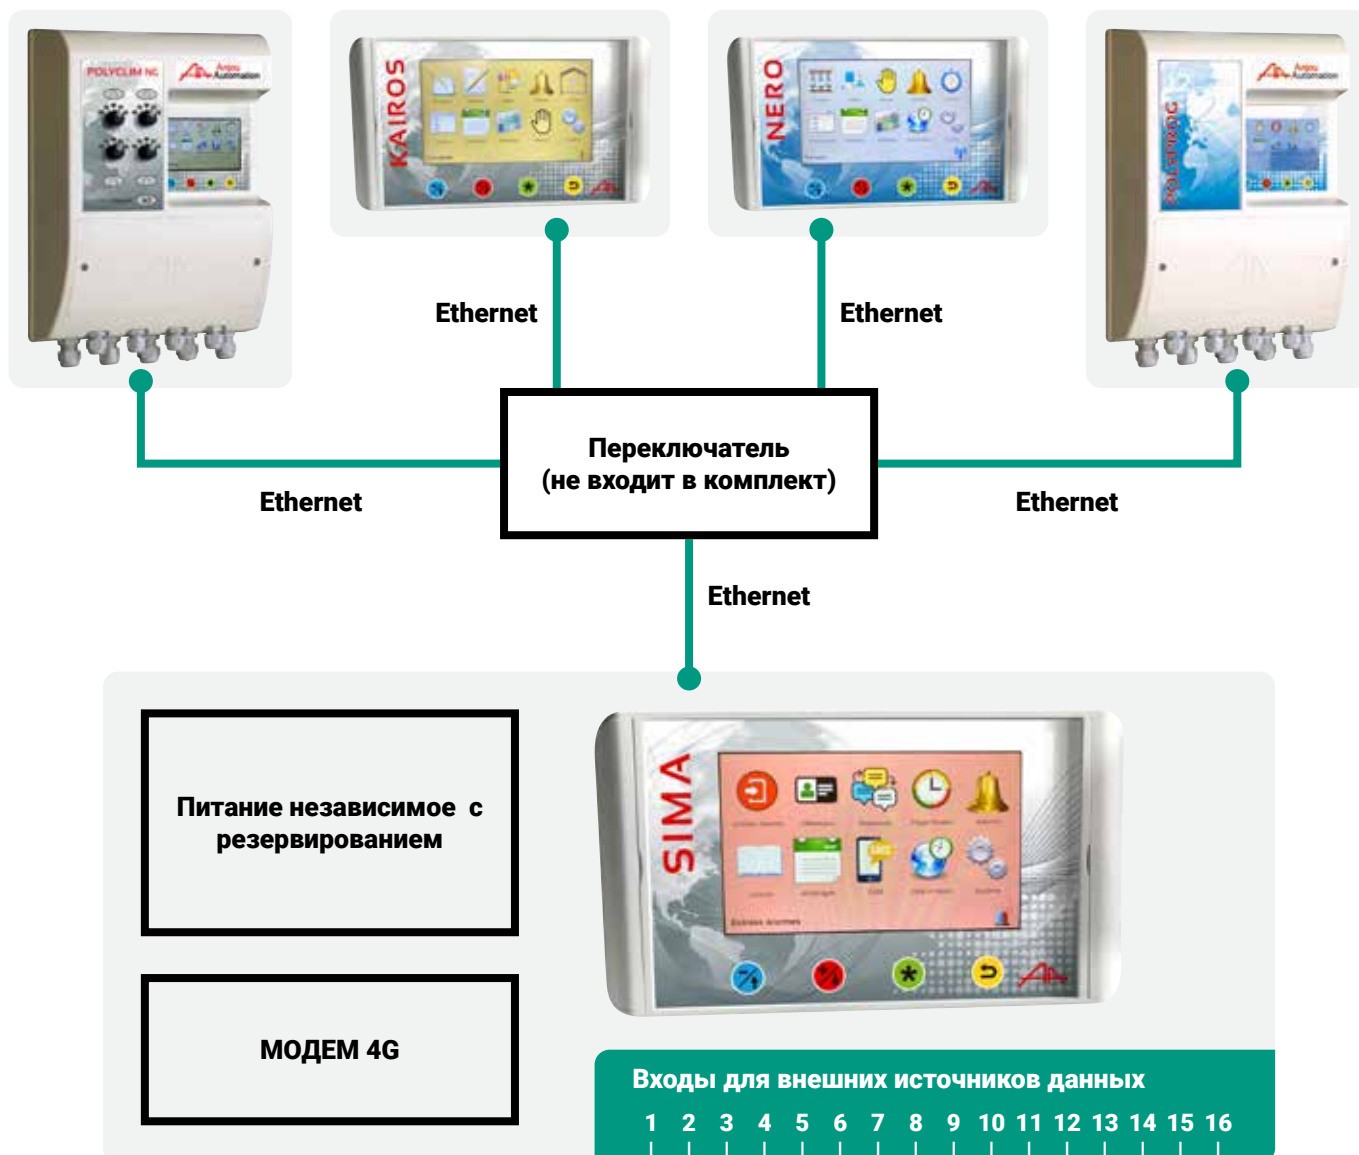

SIMA: АВТОНОМНЫЙ СИГНАЛЬНЫЙ БЛОК + 4G-ДОСТУП

ОПИСАНИЕ

- Независимый щит регуляторов и программных устройств
- Конфигурация SIMA на цветном сенсорном экране и системном сайте
- Отправка SMS от контакта Аварийный сигнал подключенных регуляторов
- Возможность подключения 48 внешних источников (термостат, уровнемер, выключатель и т.п.)
- 4G-доступ к системным сайтам подключенных регуляторов
- До 10 пользователей
- Управление приоритетами
- До 11 последовательностей

АРТИКУЛЫ

Щит SIMA
CL11680

Подписка на 2 года с безопасным 4G-подключением
CL11662

Модуль с 16 входами неисп
CL11681

Максимум 48 внешних источников