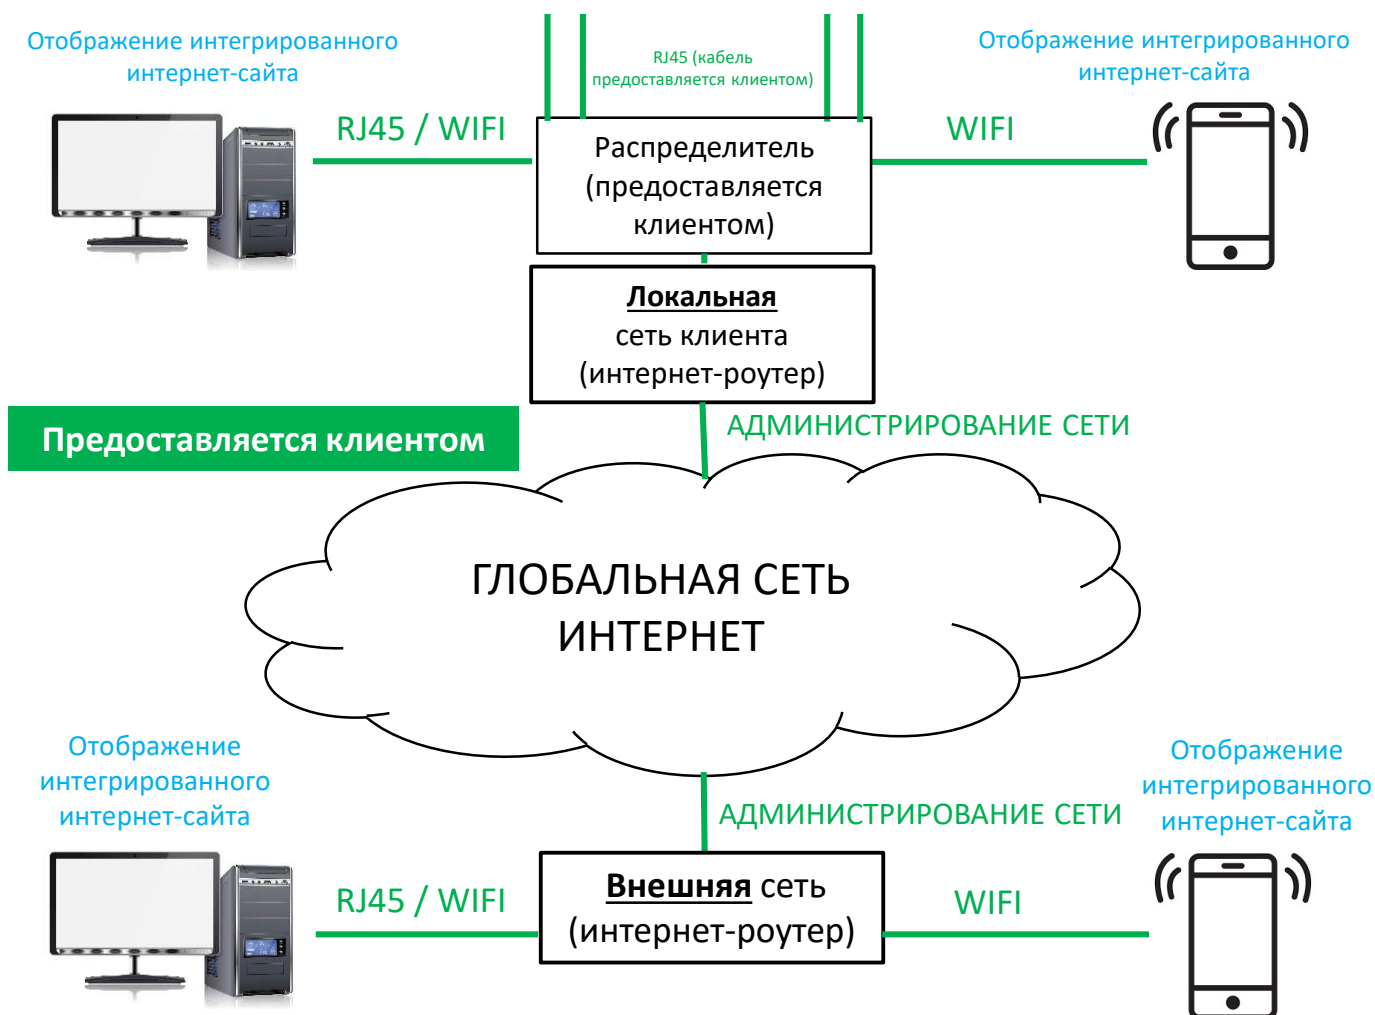

VISUALISATION С ПОМОЩЬЮ ИНТЕРНЕТ-РОУТЕРА

880 rue Léo Baekeland
85290 Mortagne sur Sèvre- France
02 51 63 02 82
contact@anjouautomation.fr

**Anjou
Automation**
L'innovation est notre culture