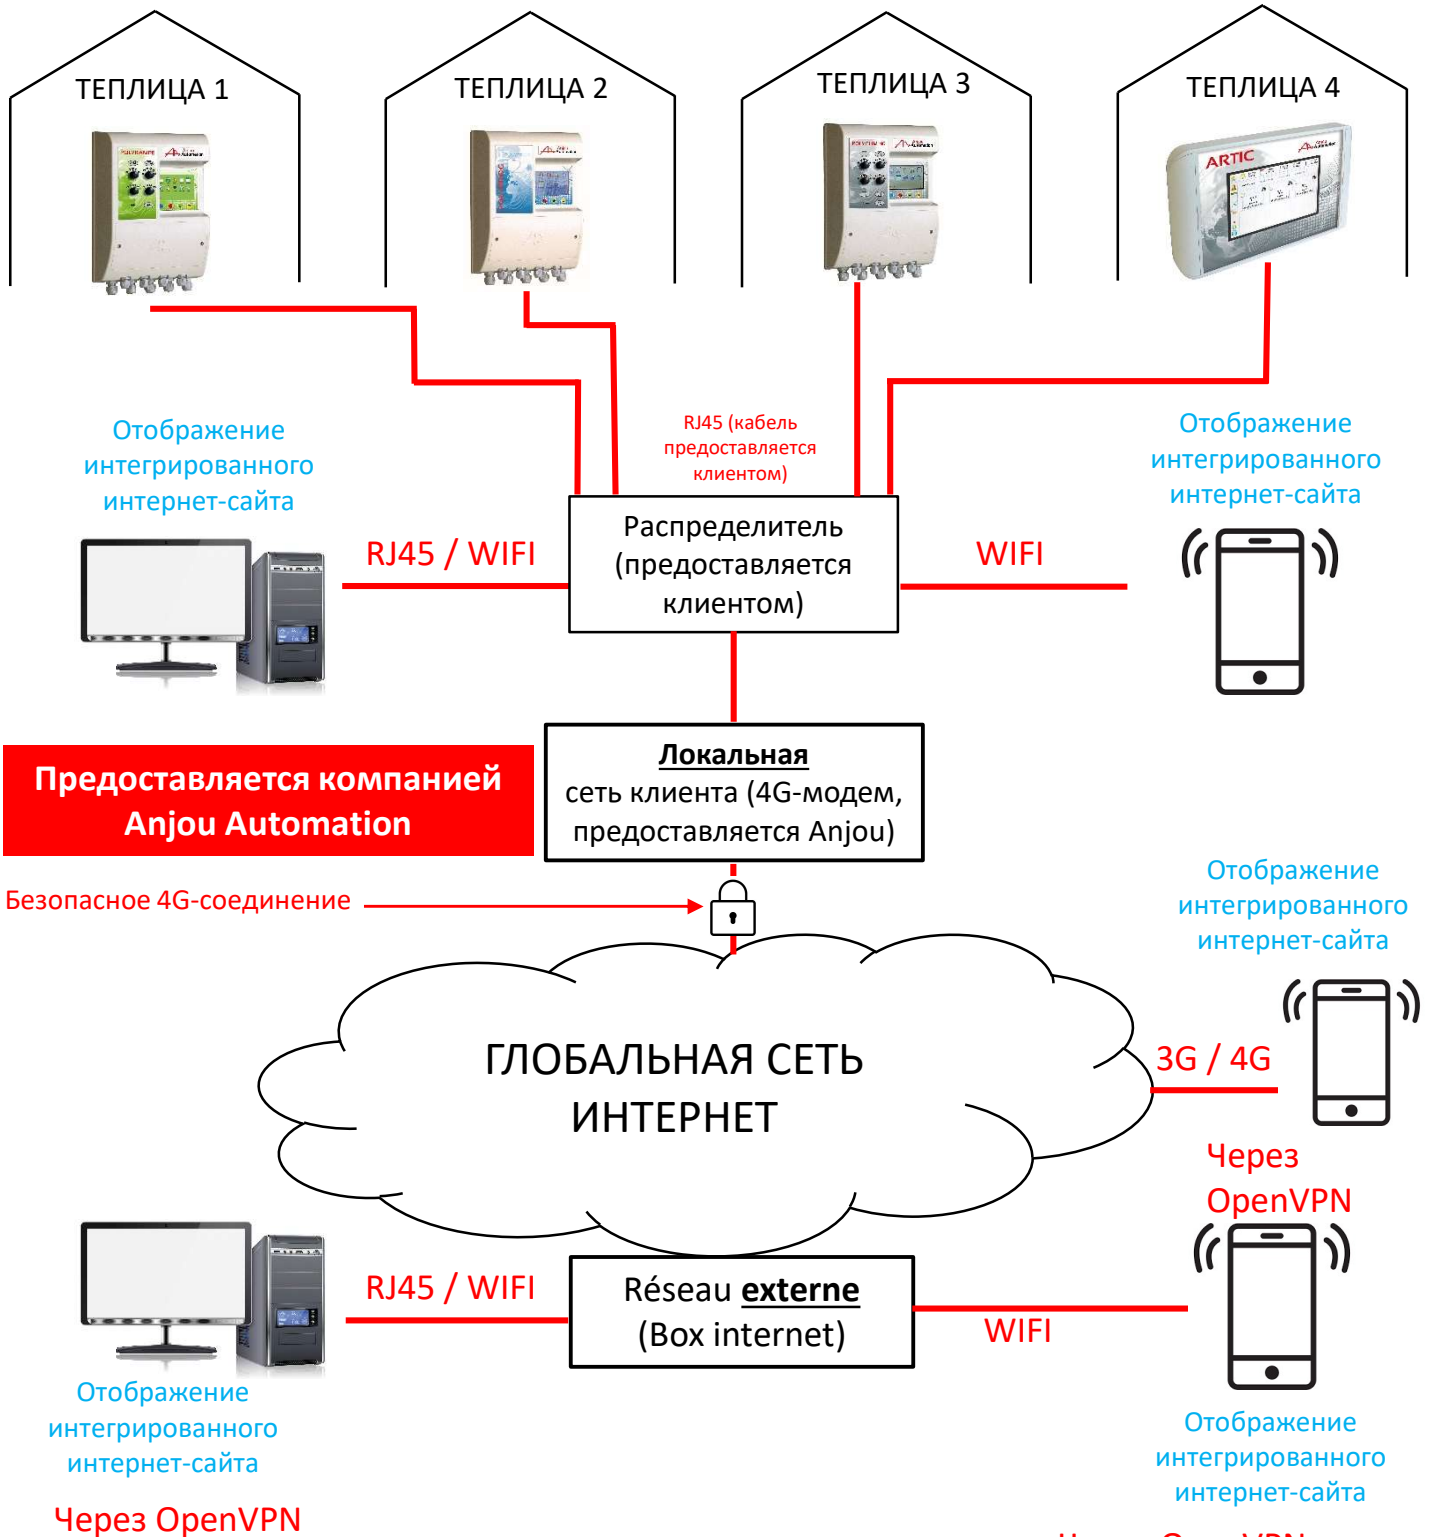

VISUALISATION С ПОМОЩЬЮ 4G- МОДЕМА ANJOU

880 rue Léo Baekeland
85290 Mortagne sur Sèvre- France
02 51 63 02 82
contact@anjouautomation.fr

Anjou Automation
L'innovation est notre culture