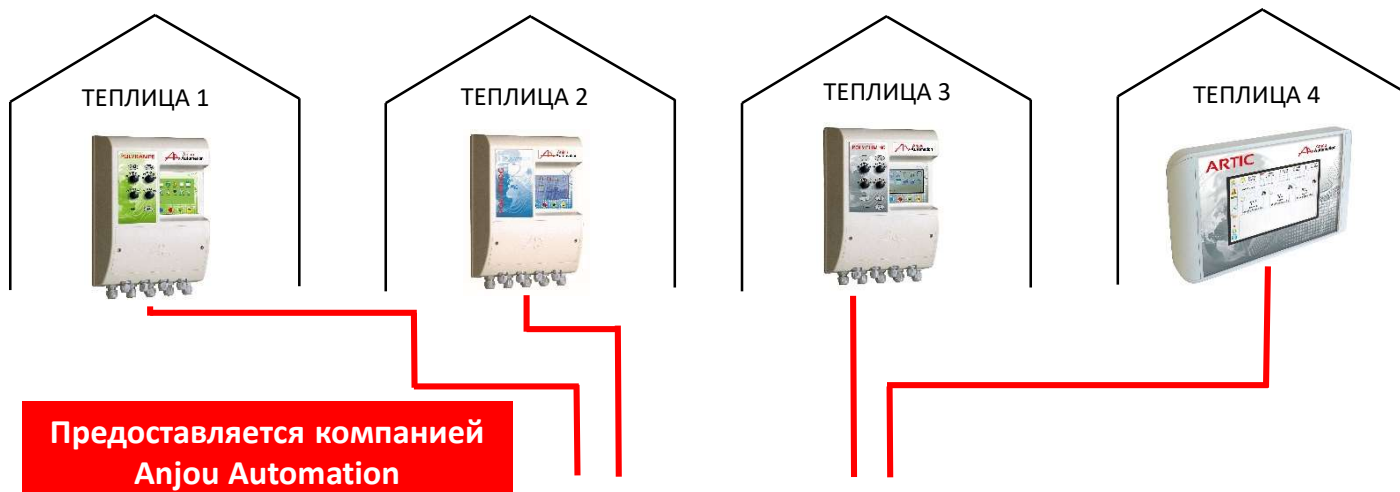

VISUALISATION С ПОМОЩЬЮ ИНТЕРНЕТ-РОУТЕРА

880 rue Léo Baekeland
85290 Mortagne sur Sèvre- France
02 51 63 02 82
contact@anjouautomation.fr

**Anjou
Automation**
L'innovation est notre culture