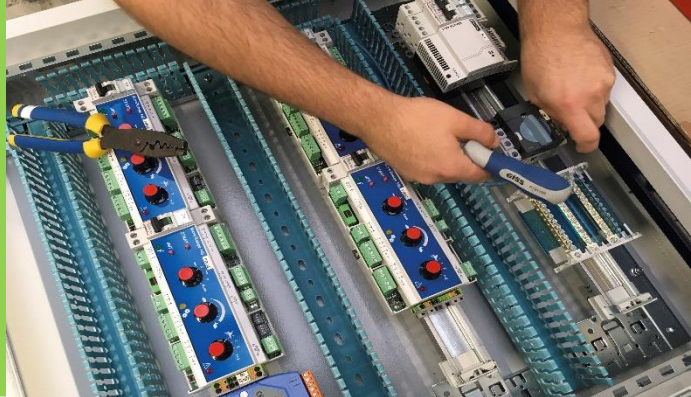

## Описание

- Щит простого управления наддувом для турбины в монофазном и трехфазном режиме
- Щит с выключателем и контактором
- Управление в регулируемом импульсном режиме
- Интегрированная опция ручного режима
- Доступны несколько конфигураций
  - 220 В МОНОФ.
  - 220 В ТРЕХФ.
  - 380 В ТРЕХФ.