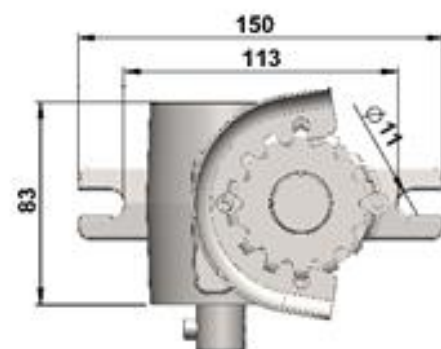

MEC0152

Ручной редуктор для вентиляции раздвиганием полотна

Дополнительные изделия

- Ручка: MEC0203
- Коловорот: MEC0201
- Кольцо: MEC0200

Описание

Нереверсивная механическая передача при нагрузке

Герметичная установка на подшипниках в алюминиевом картере с белой лакировкой

Вал передачи из нержавеющей стали

Шестерня и направляющая цепи из стали с антикоррозионным покрытием

Характеристики

Сокращение	1 / 23 ^я
Управление	Ручка
Макс. длина фрамуги	15Нм
Входная муфта	15Нм
Выходная муфта	130Нм
Вес	2,1кг
Кол-во точек раздвигания	25