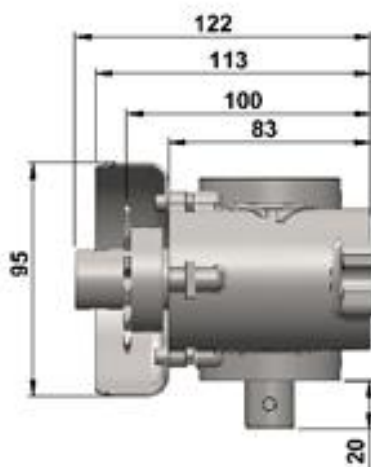

MEC0152

Ручной редуктор для вентиляции раздвиганием полотна

Дополнительные изделия

- Ручка: MEC0203
- Коловорот: MEC0201
- Кольцо: MEC0200

Описание

Нереверсивная механическая передача при нагрузке

Герметичная установка на подшипниках в алюминиевом картере с белой лакировкой

Вал передачи из нержавеющей стали

Шестерня и направляющая цепи из стали с антикоррозионным покрытием

Характеристики

Сокращение	1 / 23 ^я
Управление	Ручка
Макс. длина фрамуги	15Нм
Входная муфта	15Нм
Выходная муфта	130Нм
Вес	2,1кг
Кол-во точек раздвигания	25