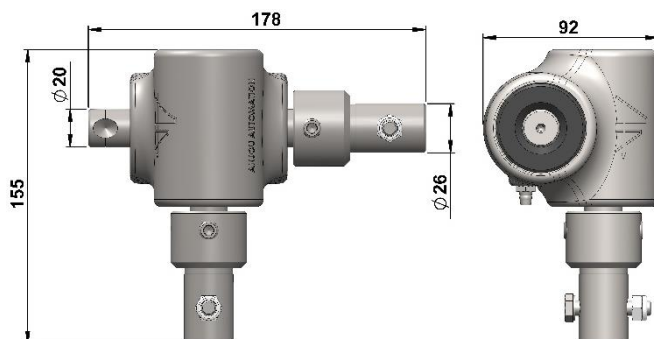

MEC0121

Ручной редуктор для вентиляции прямым раскатыванием 1/16^я

Дополнительные изделия

- Ручка: MEC0203
- Набор шуруповерта: MEC0132

Описание

Нереверсивная механическая передача при нагрузке

Герметичная установка на подшипниках в алюминиевом картере с белой лакировкой и дополнительной смазкой

Вал передачи из нержавеющей стали

Ручное управление с помощью трубки внутр. диаметром 26 мм и ручки MEC0203

Характеристики

Сокращение 1/16-я

Управление Ручной

Макс. длина двойного раскатывания трубка Ø60 50м

Макс. длина раскатывания трубка Ø32 75м

Входная муфта 15Нм

Выходная муфта 70Нм

Вес 2,5кг

880 rue Léo Baekeland
85290 Mortagne sur Sèvre- France
02 51 63 02 82
contact@anjouautomation.fr

 **Anjou
Automation**
L'innovation est notre culture