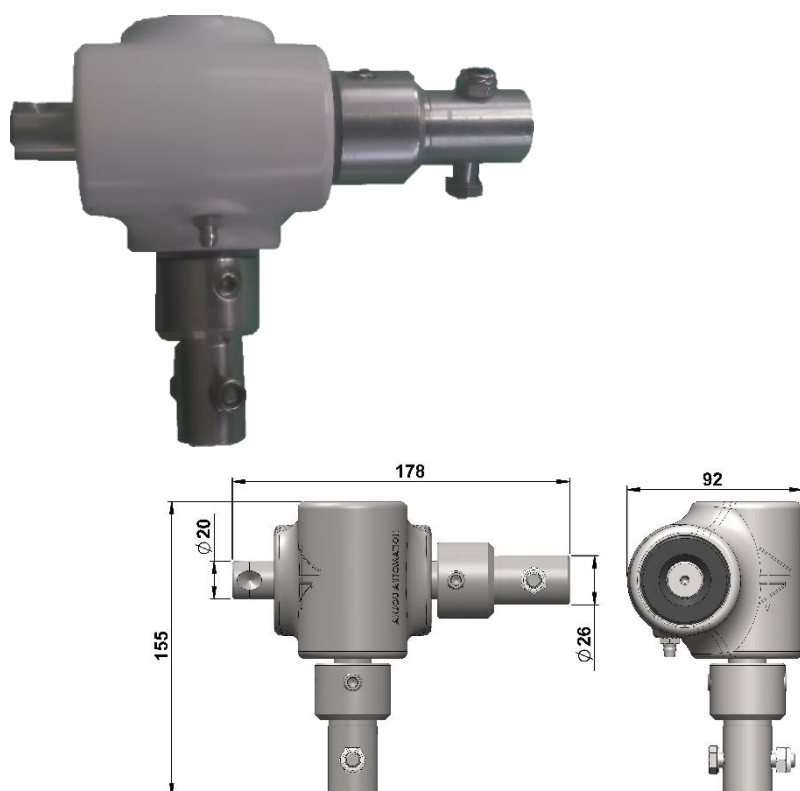

MEC0120

Ручной редуктор для вентиляции прямым раскатыванием 1/8^я

Дополнительные изделия

- Ручка: MEC0203

Описание

Нереверсивная механическая передача при нагрузке

Герметичная установка на подшипниках в алюминиевом картере с белой лакировкой и дополнительной смазкой

Вал передачи из нержавеющей стали

Ручное управление с помощью трубки внутр. диаметром 26 мм и ручки MEC0203

Характеристики

Сокращение	1/8-я
Управление	Ручной
Макс. длина двойного раскатывания трубка Ø60	50м
Макс. длина раскатывания трубка Ø32	75м
Входная муфта	15Нм
Выходная муфта	70Нм
Вес	2,5кг