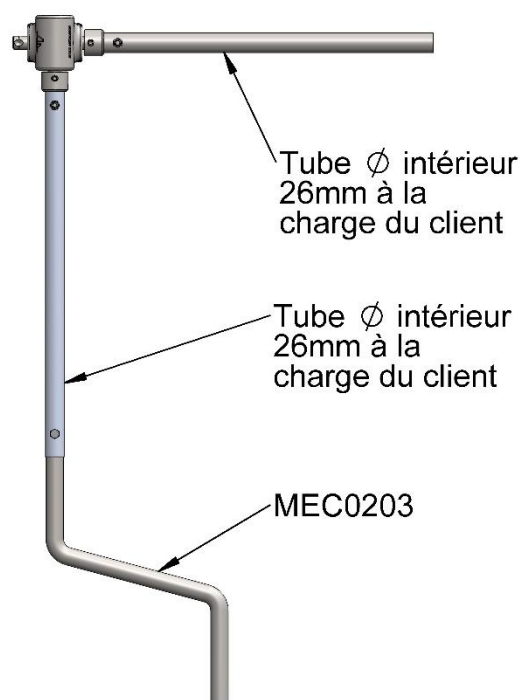

MEC0120

Ручной редуктор для вентиляции прямым раскатыванием 1/8^я

Дополнительные изделия

- Ручка: MEC0203

Описание

Нереверсивная механическая передача при нагрузке

Герметичная установка на подшипниках в алюминиевом картере с белой лакировкой и дополнительной смазкой

Вал передачи из нержавеющей стали

Ручное управление с помощью трубки внутр. диаметром 26 мм и ручки MEC0203

Характеристики

Сокращение	1/8-я
Управление	Ручной
Макс. длина двойного раскатывания трубка Ø60	50м
Макс. длина раскатывания трубка Ø32	75м
Входная муфта	15Нм
Выходная муфта	70Нм
Вес	2,5кг