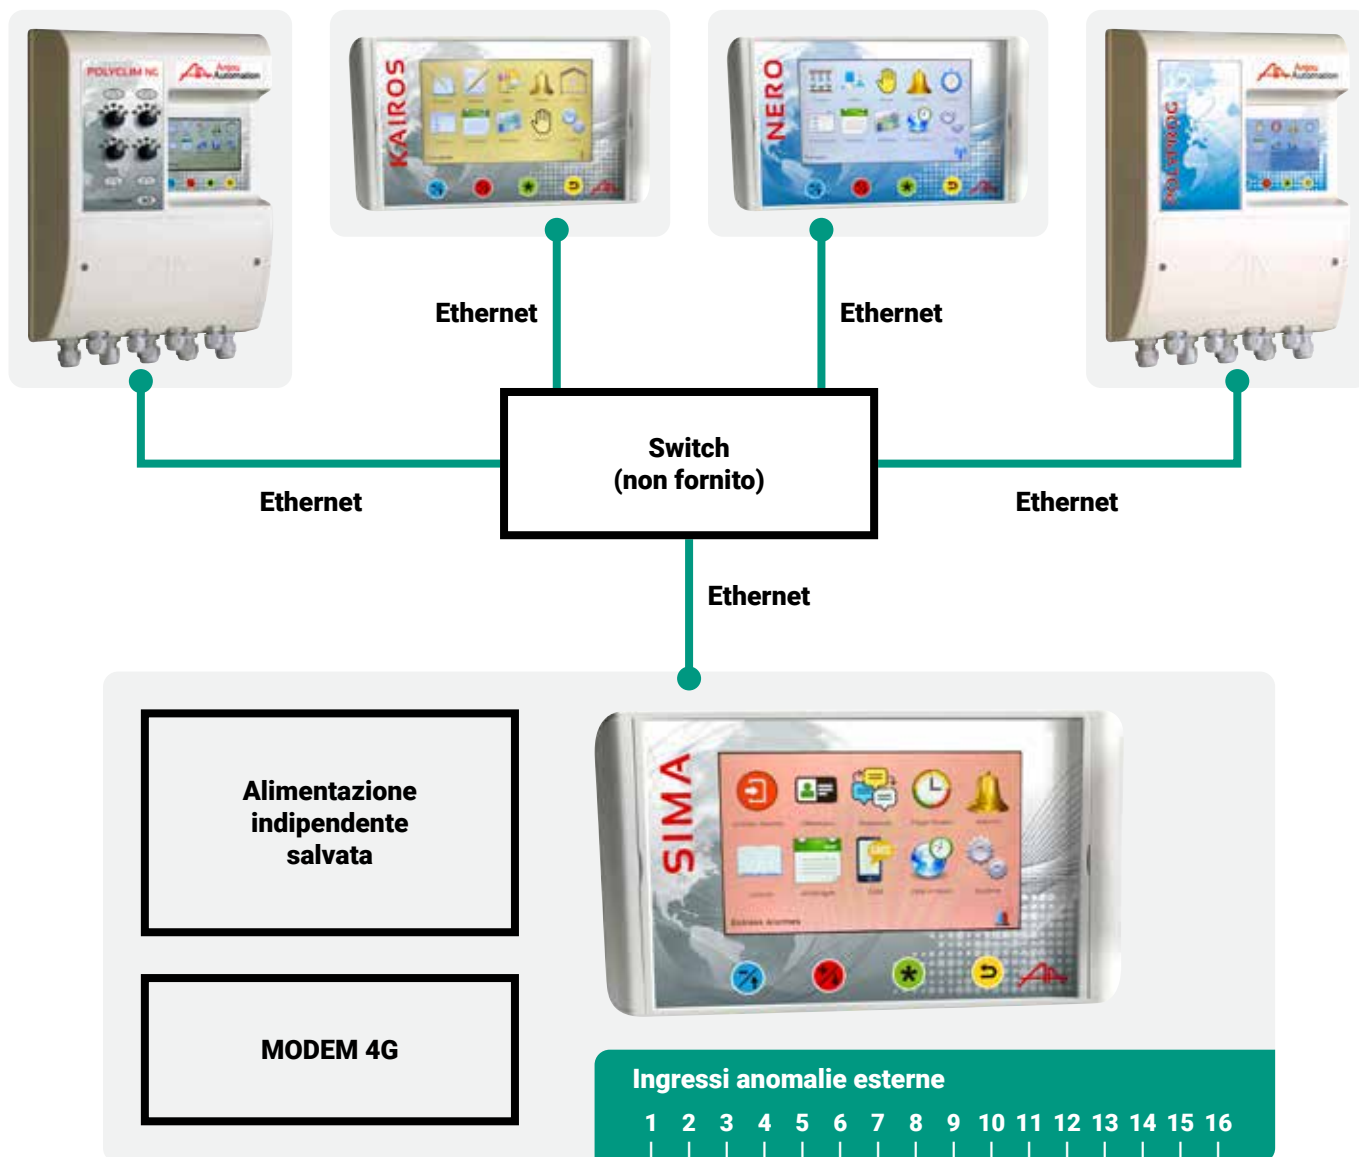

# SIMA: CENTRALE DI ALLARME AUTONOMA + ACCESSO 4G

SUPERVISIONE

## DESCRIZIONE

- Centralina indipendente dei regolatori e programmatori
- Configurazione del SIMA sul touchscreen a colori e sul sito web integrato
- Invio SMS del contatto Allarme dei regolatori connessi
- Possibilità di collegare 48 anomalie esterne (termostato, misura di livello, interruttore...)
- Accesso 4G ai siti web integrati dei regolatori connessi
- Fino a 10 utenti
- Gestione delle priorità
- Fino a 11 sequenze

## REFERENZE

Centralina SIMA  
**CL11680**

Abbonamento 2 anni collegamento protetto 4G  
**CL11662**

Modulo 16 ingressi anomalie  
**CL11681**

Massimo 48 anomalie