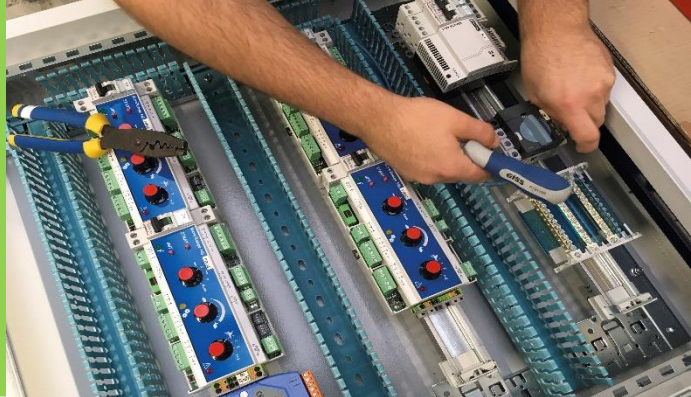

C1MC

Descrizione

- Scatola che assicura l'interfaccia tra il sistema di controllo e un generatore di aria calda
- Si collega al posto del termostato di controllo
- Comando soltanto 24 Vac – Uscita contatto asciutto
- Collegamento modalità BUS
- Possibilità di mettere diversi C1MC in serie