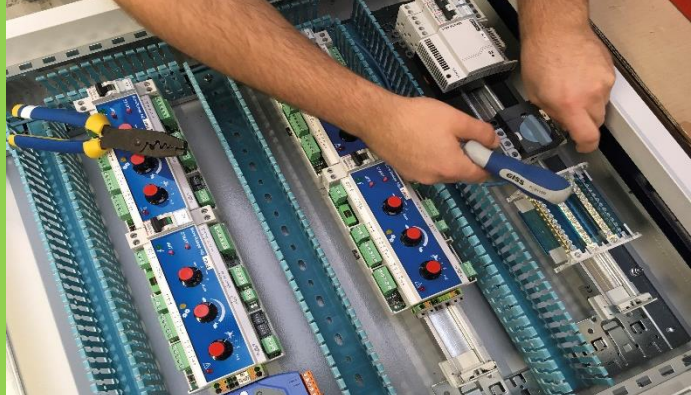

C1MA

Descrizione

- Scatola contattore invertitore
- Scatola contenente interruttore automatico + contattore d'inversione
- Scatola di alimentazione 380 V
- Possibilità di alimentazione a 220 V
- Collegamento modalità BUS
- Possibilità di collegamento di più scatole C1MA in serie
- Disponibile con diversi calibri di interruttori automatici:
 - 0,25/0,4 A
 - 0,4/0,63 A
 - 0,63/1 A
 - 1/1,6 A
 - 1,6/2,5 A
 - 2,5/4 A
 - 4/6,3A