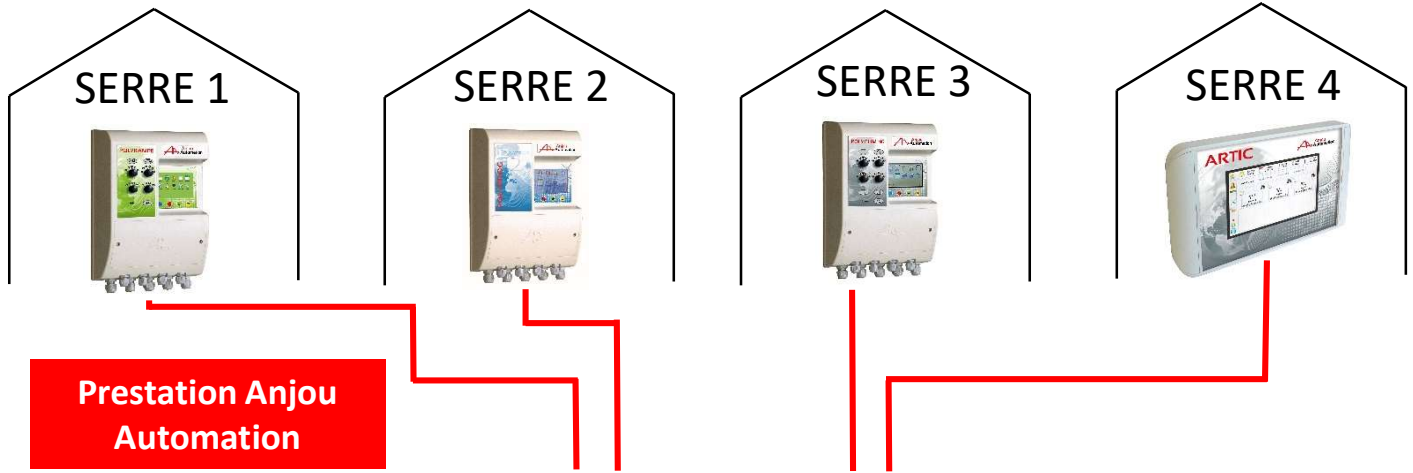

VISUALISATION A DISTANCE AVEC BOX INTERNET

880 rue Léo Baekeland
85290 Mortagne sur Sèvre- France
02 51 63 02 82
contact@anjouautomation.fr

**Anjou
Automation**
L'innovation est notre culture