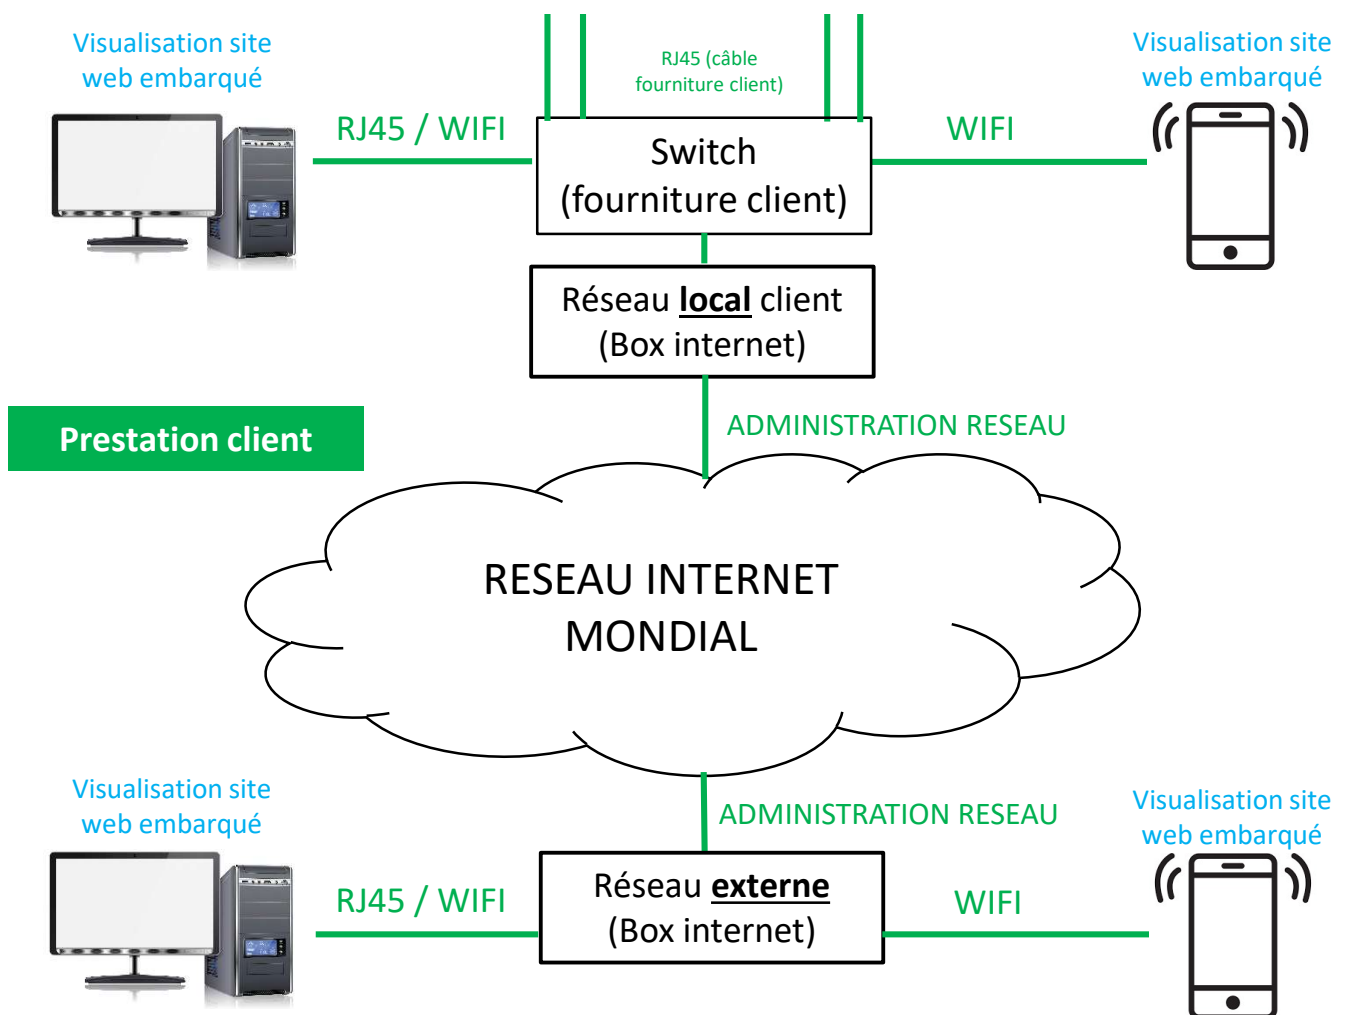

VISUALISATION A DISTANCE AVEC BOX INTERNET

880 rue Léo Baekeland
85290 Mortagne sur Sèvre- France
02 51 63 02 82
contact@anjouautomation.fr

**Anjou
Automation**
L'innovation est notre culture