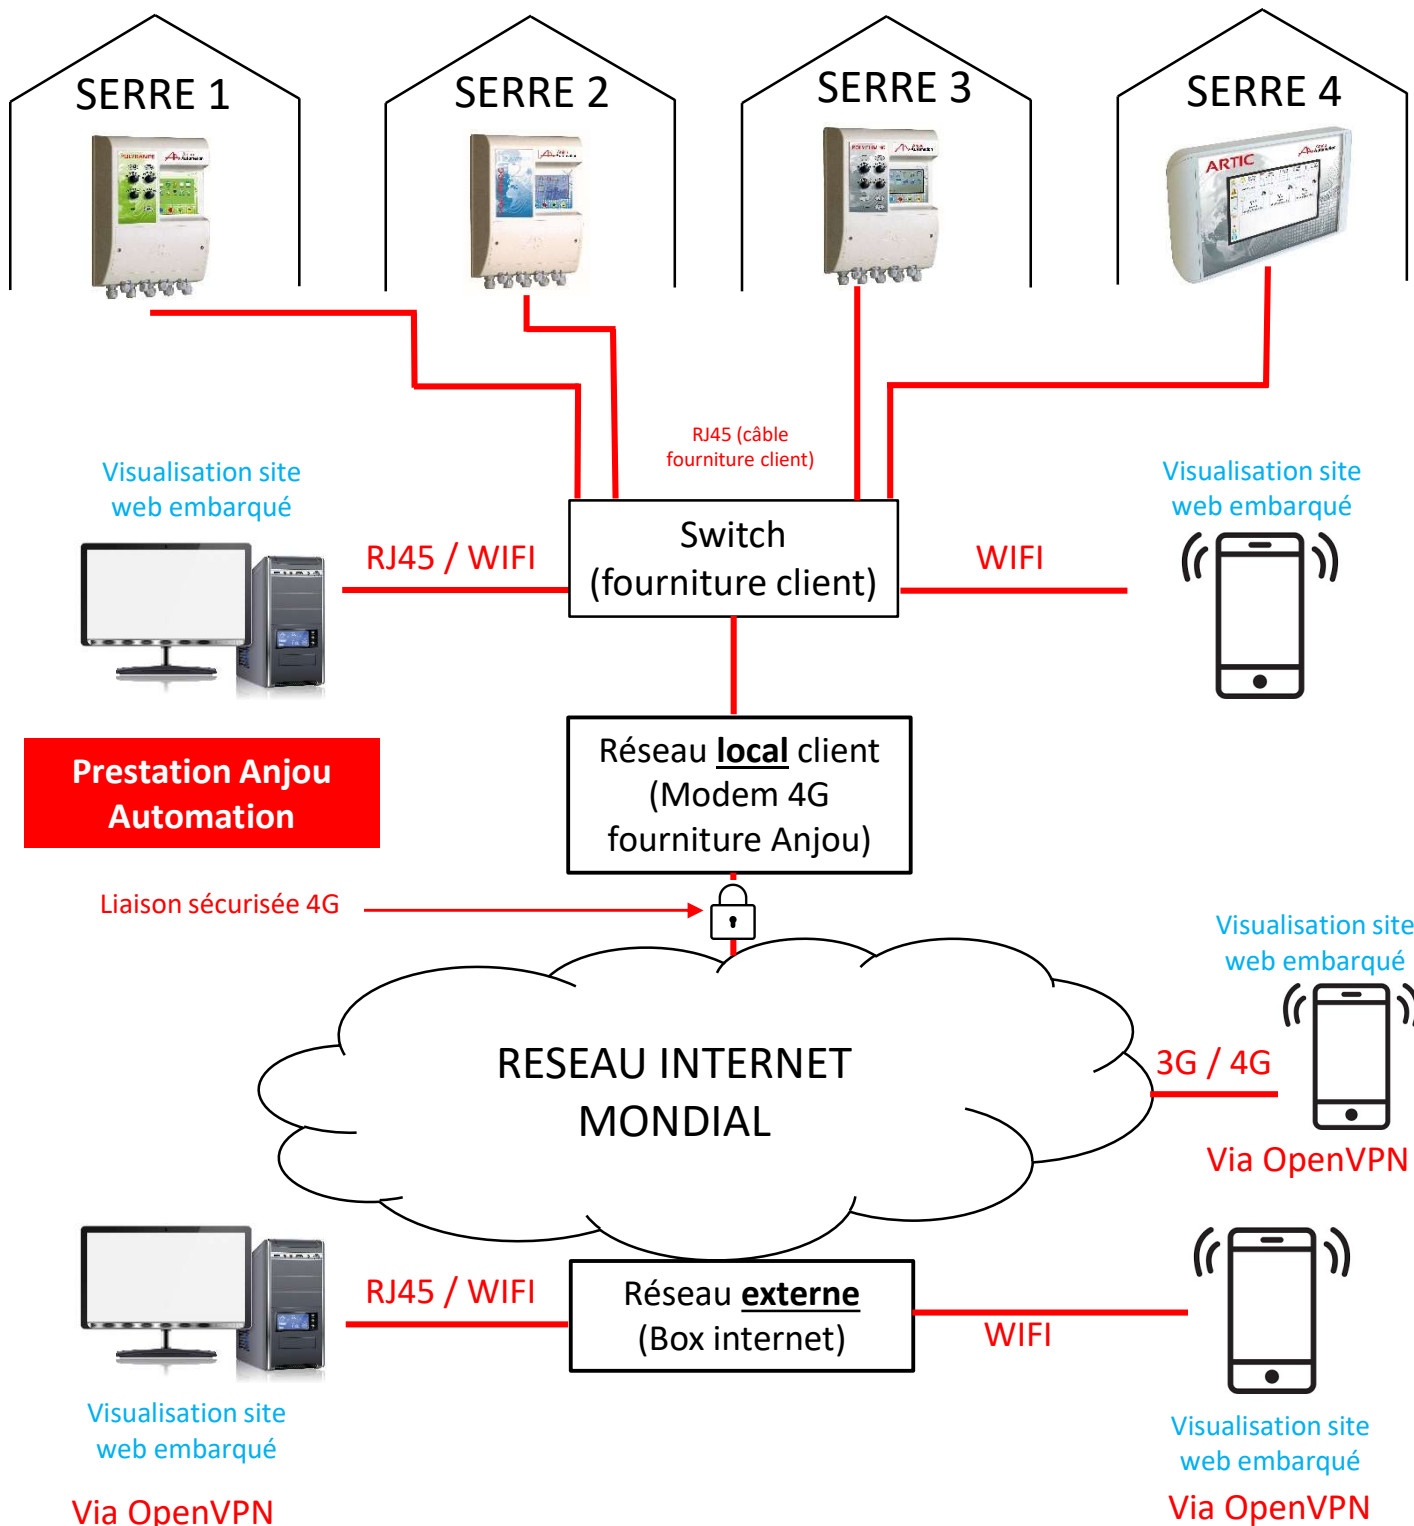

# VISUALISATION REGULATEUR

Fonctionnalités	ECRAN REGULATEUR	SITE WEB EMBARQUÉ	SUPERVISION
Données des capteurs / sondes en temps réel	X	X	X
Visualisation / modification des consignes	X	X	X
Visualisation et acquittement des alarmes	X	X	X
Visualisation des statistiques	Valeur mini / max / moyenne par jour	Valeur mini / max / moyenne par jour	Tableaux / graphiques
Archivage évènements / alarmes	1 mois	1 mois	Illimité
Import / export des paramètres	-	X	X
Accès à distance (PC, smartphone, tablette)	-	X (sous condition)	X (sous condition)
Extraction données	-	-	X
Création de fenêtre personnalisée	-	-	X

# VISUALISATION A DISTANCE AVEC BOX INTERNET

880 rue Léo Baekeland  
85290 Mortagne sur Sèvre- France  
02 51 63 02 82  
contact@anjouautomation.fr

 **Anjou  
Automation**  
L'innovation est notre culture

# VISUALISATION A DISTANCE AVEC MODEM 4G ANJOU

880 rue Léo Baekeland  
85290 Mortagne sur Sèvre- France  
02 51 63 02 82  
contact@anjouautomation.fr

**Anjou Automation**  
L'innovation est notre culture