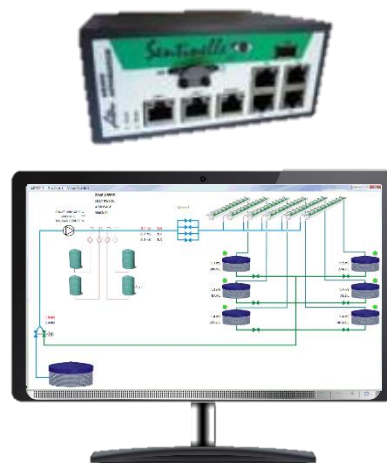

MICRO'FERTI

Compatible
Supervision existante

Descriptif

- Gestion de 3 engrais et 1 acide
- Contrôle EC / PH en version Venturi
- Étalonnage numérique des sondes
- Gestion des alarmes EC / PH + 1 relais d'alarme
- Sortie relais pompe
- Démarrage de la régulation sur 2 entrées TOR (2 groupes de consignes)
- Possibilité d'interface 0-10V pour gestion de 2 pompes doseuses à vitesse variable
- Possibilité de gestion par Solarimètre avec modification de l'EC en fonction de l'ensoleillement

Modèles

Le Micro'Ferti est disponible en plusieurs version :

- Vanne mélangeuse
- Venturi
- Alarme

Il est disponible en version coffret (cf. photo ci-dessus) ou en version à encastrer sur vos propres coffrets