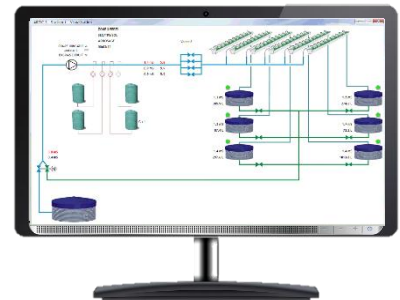

# MICRO RAMPE NG

Compatible  
Supervisión existente

## Descripción

- 4 velocidades disponibles para desplazamiento de la rampa
- Control de 2 electroválvulas de riego
- Configuración del modo automático mediante una consola pantalla / teclado integrada
- Modo manual integrado
- Gestión de la sectorización por contactos o codificador
- Gestión del modo tablet