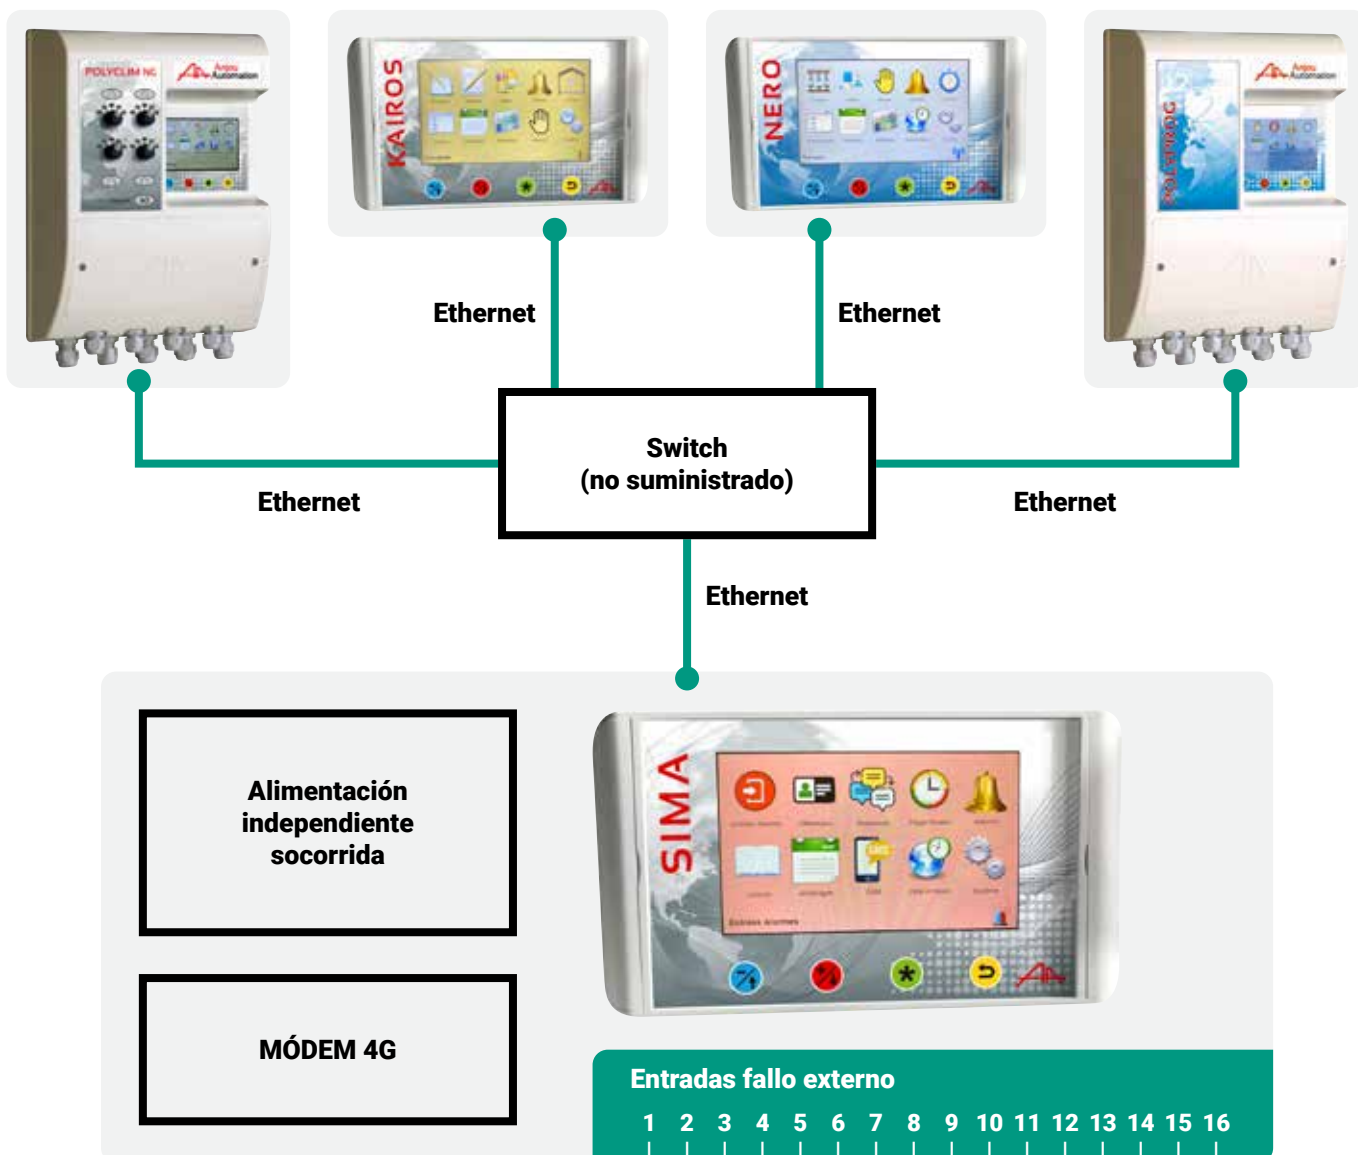

SIMA: CENTRO DE ALARMAS AUTÓNOMO + ACCESO 4G

SUPERVISIÓN

DESCRIPCIÓN

- Caja independiente de reguladores y programadores
- Configuración del SIMA en pantalla táctil a color y en sitio web embarcado
- Envío de SMS del contacto Alarma de los reguladores conectados
Posibilidad de conectar 48 fallos externos (termostato, medida de nivel, disyuntor, etc.)
- Acceso 4G a los sitios web embarcados de los reguladores conectados Hasta 10 usuarios
- Gestión de prioridades
- Hasta 11 secuencias

REFERENCIAS

Caja SIMA
CL11680

Suscripción de 2 años a conexión segura 4G
CL11662

Módulo 16 entradas fallo
CL11681

Máximo 48 fallos