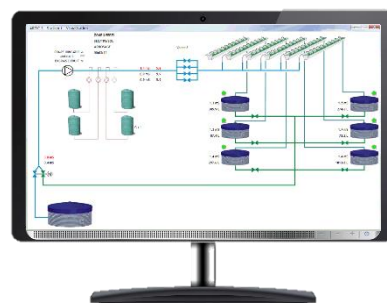

MICRO'FERTI

Compatible
Supervisión existente

Descripción

- Gestión de 3 fertilizantes y 1 ácido
- Control EC / PH en versión Venturi
- Calibración digital de las sondas
- Gestión de alarmas EC / PH + 1 relé de alarma
- Salida relé bomba
- Inicio de la regulación en 2 entradas TOR (2 grupos de consignas)
- Posibilidad de interfaz 0-10 V para la gestión de 2 bombas dosificadoras de velocidad variable
- Posibilidad de gestión por solarímetro con modificación del EC en función de la insolación

Modelos

El Micro'Ferti está disponible en varias versiones:

- Válvula mezcladora
- Venturi
- Alarma

Está disponible en versión caja (ver foto arriba) o en versión empotrable en las cajas del usuario

880 rue Léo Baekeland
85290 Mortagne sur Sèvre- Francia
02 51 63 02 82
contact@anjouautomation.fr