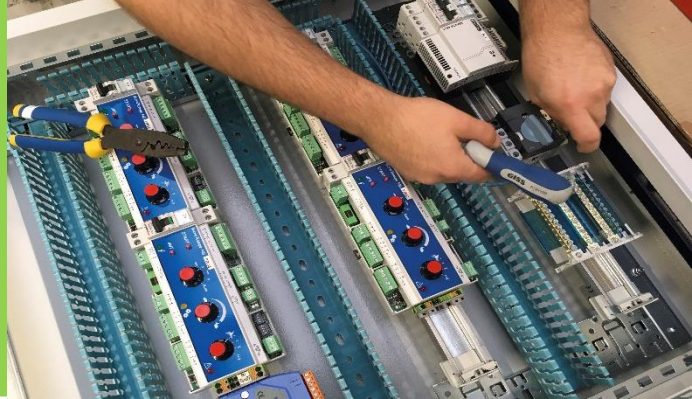

ARMARIO INDUSTRIAL A MEDIDA

Descripción

Gracias a un taller de cableado equipado, Anjou Automation puede responder a sus necesidades específicas de armario en sectores como:

- Gestión climática de invernaderos
- Riego agrícola
- Depuración
- Automatismos diversos

Desde la realización del esquema eléctrico hasta el cableado, le ofrecemos una solución llave en mano para sus proyectos eléctricos.

Conformes a las normas actuales, nuestros armarios pueden suministrarse con uno de nuestros reguladores encastrado en frontal.