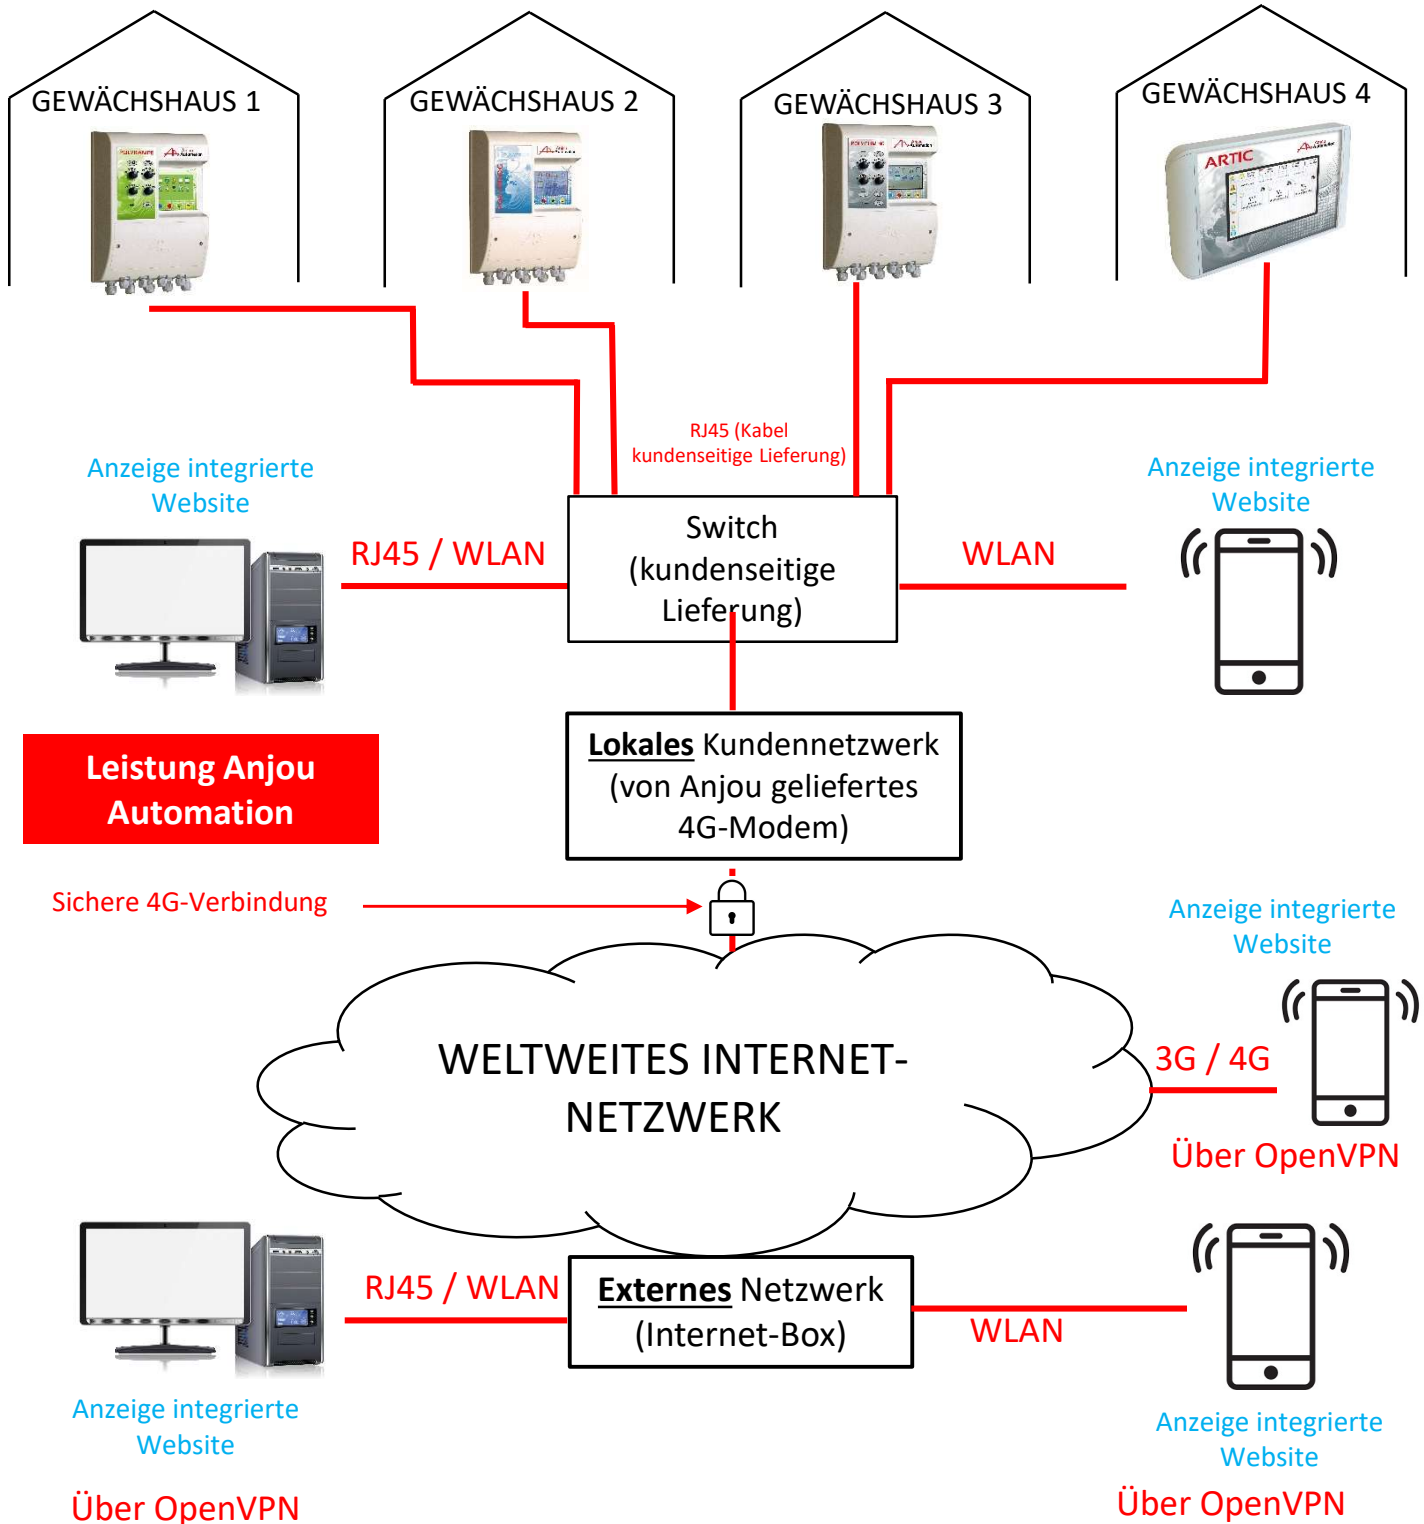

FERNANZEIGE MIT 4G-MODEM ANJOU

880 rue Léo Baekeland
85290 Mortagne sur Sèvre- Frankreich
02 51 63 02 82
contact@anjouautomation.fr

Anjou Automation
L'innovation est notre culture