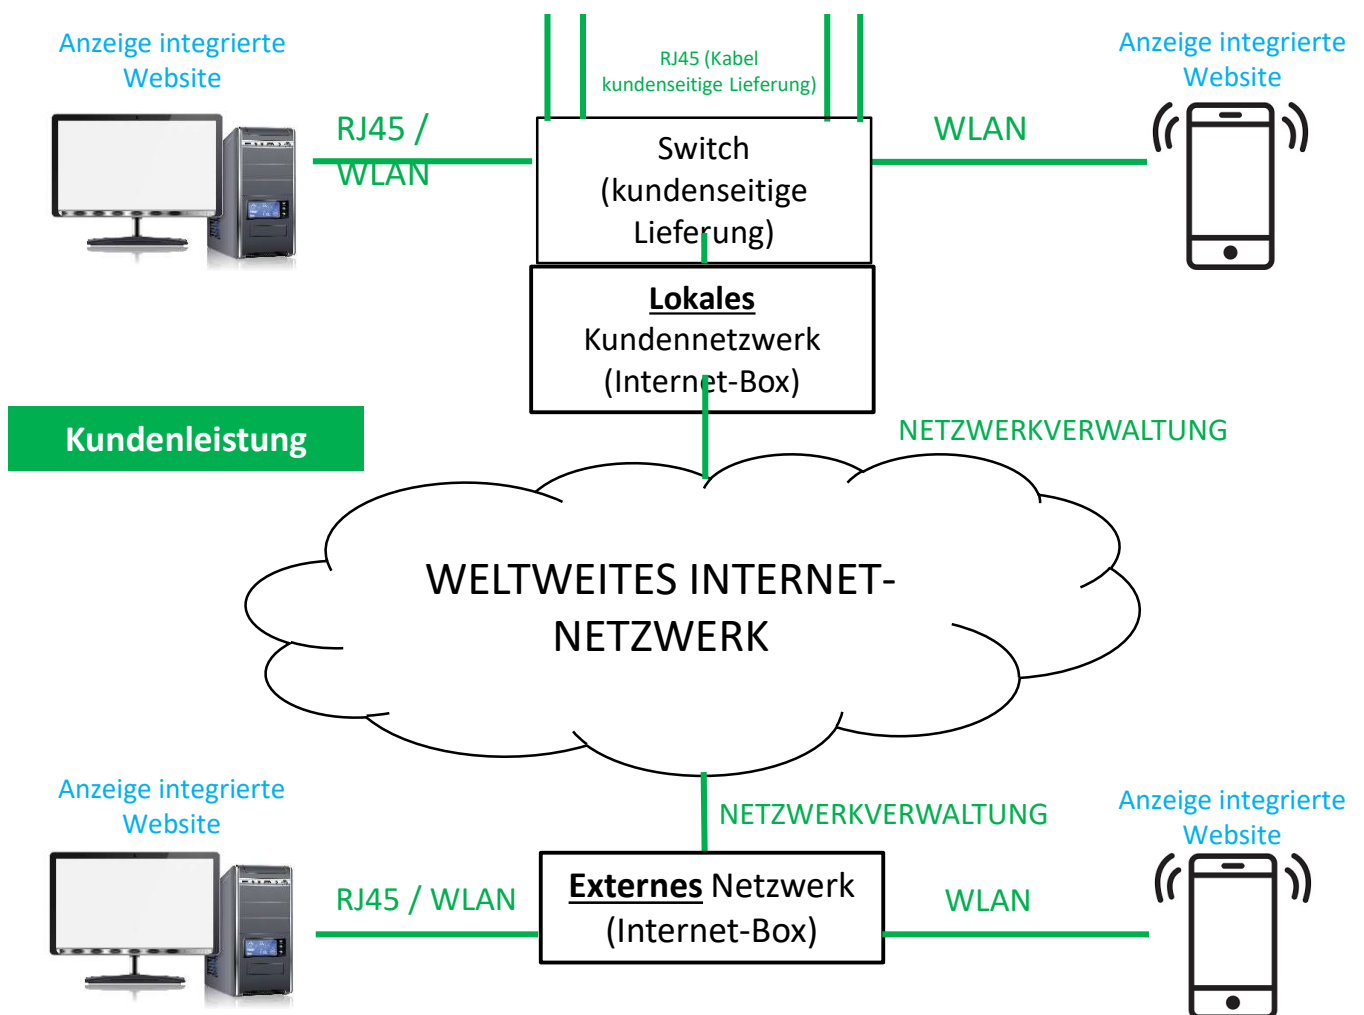

FERNANZEIGE REGULIERER

Funktionen	REGULATOR- BILDSCHIRM	INTEGRIERTE WEBSITE	ÜBERWACHUNG
Sensor-/Fühler- Echtzeitdaten	X	X	X
Anzeige / Änderung der Anweisungen	X	X	X
Anzeige und Quittierung der Alarme	X	X	X
Anzeige von Statistiken	Mindest- /Höchstwert/ Tagesdurchschnitt	Mindest- /Höchstwert/ Tagesdurchschnitt	Tabellen / Grafiken
Archivierung von Ereignissen / Alarmen	1 Monat	1 Monat	Unbegrenzt
Import / Export der Einstellungen	-	X	X
Fernzugriff (PC, Smartphone, Tablet)	-	X (unter Vorbehalt)	X (unter Vorbehalt)
Datenextraktion	-	-	X
Erstellung des benutzerdefinierten Fensters	-	-	X

880 rue Léo Baekeland
85290 Mortagne sur Sèvre- Frankreich
02 51 63 02 82
contact@anjouautomation.fr

 **Anjou
Automation**
L'innovation est notre culture

FERNANZEIGE MIT INTERNET-BOX

880 rue Léo Baekeland
85290 Mortagne sur Sèvre- Frankreich
02 51 63 02 82
contact@anjouautomation.fr