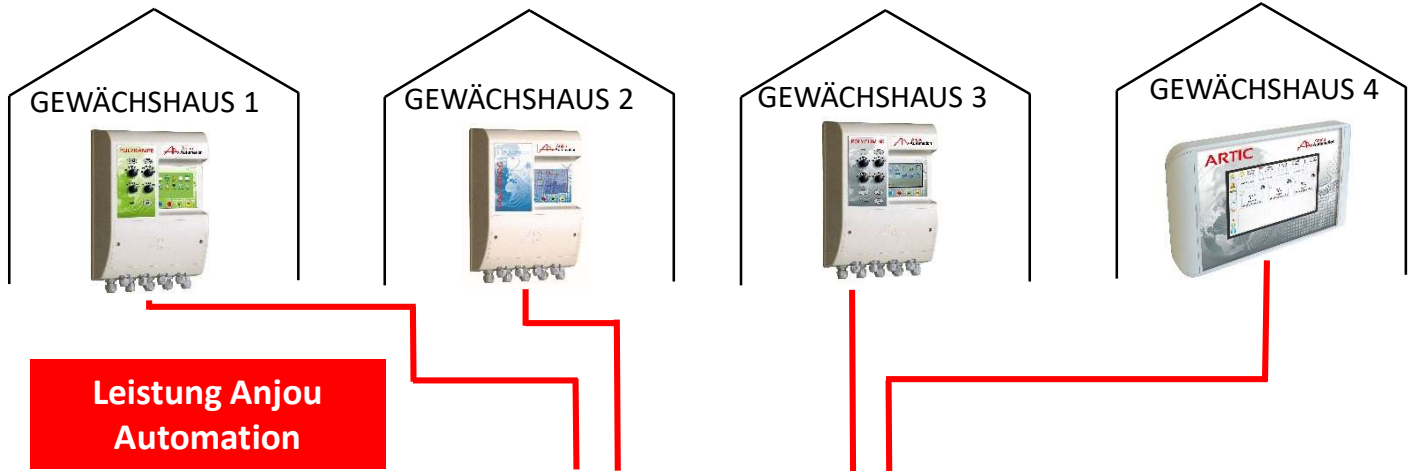

FERNANZEIGE REGULIERER

Funktionen	REGULATOR- BILDSCHIRM	INTEGRIERTE WEBSITE	ÜBERWACHUNG
Sensor-/Fühler- Echtzeitdaten	X	X	X
Anzeige / Änderung der Anweisungen	X	X	X
Anzeige und Quittierung der Alarme	X	X	X
Anzeige von Statistiken	Mindest- /Höchstwert/ Tagesdurchschnitt	Mindest- /Höchstwert/ Tagesdurchschnitt	Tabellen / Grafiken
Archivierung von Ereignissen / Alarmen	1 Monat	1 Monat	Unbegrenzt
Import / Export der Einstellungen	-	X	X
Fernzugriff (PC, Smartphone, Tablet)	-	X (unter Vorbehalt)	X (unter Vorbehalt)
Datenextraktion	-	-	X
Erstellung des benutzerdefinierten Fensters	-	-	X

880 rue Léo Baekeland
85290 Mortagne sur Sèvre- Frankreich
02 51 63 02 82
contact@anjouautomation.fr

 **Anjou
Automation**
L'innovation est notre culture

FERNANZEIGE MIT INTERNET-BOX

880 rue Léo Baekeland
85290 Mortagne sur Sèvre- Frankreich
02 51 63 02 82
contact@anjouautomation.fr