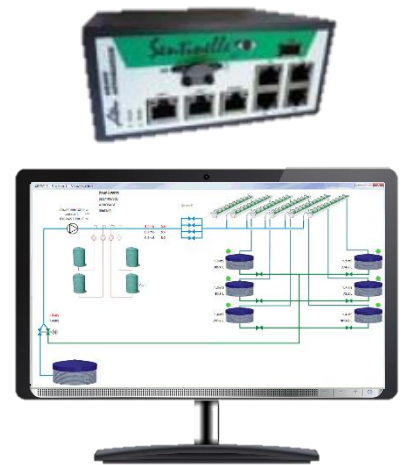

# MIKRORAMPE NG

Kompatibel mit bestehender  
Überwachung

## Beschreibung

- 4 Geschwindigkeiten für die Vefahrbewegung der Rampe
- Steuerung der 2 Bewässerungs-Magnetventile
- Einstellungen des Automatikmodus mithilfe von Konsolenbildschirm / integrierte Tastatur
- Integrierter Handbetrieb
- Verwaltung der Bereichserkennung über Kontakte oder Kodierer
- Verwaltung des Tablet-Modus