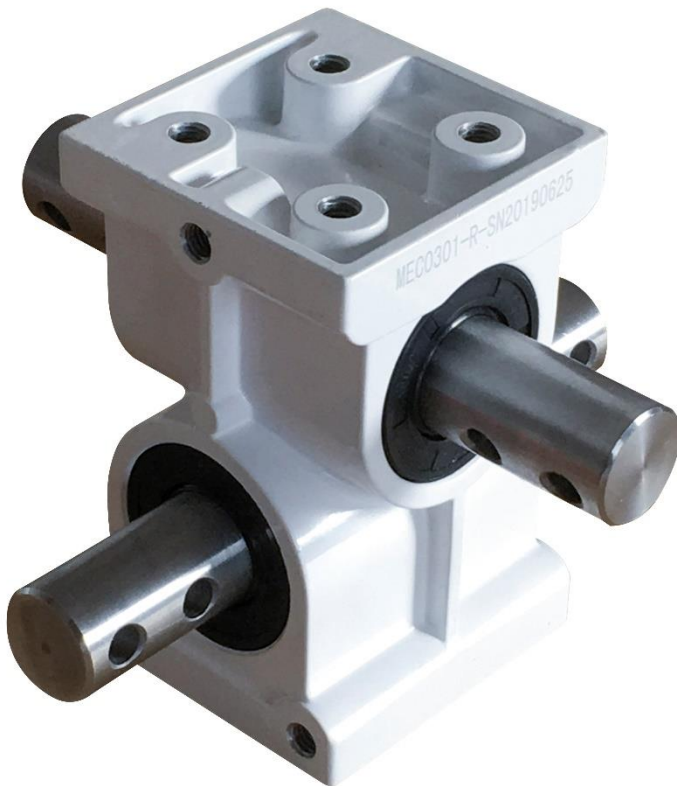

MEC0303

Umlenkung linker Winkel 1/1 für Rohr 1''

Ergänzende Produkte

- Handkurbel MEC0203
- MEC14xx-32 oder 34
- MEC0132 (+Bohrschrauber)

Beschreibung

Mechanische Übertragung, nicht umdrehbar bei Ladung

Dichte Montage auf Radlagern in weiß lackierten Aluminiumgehäusen mit zusätzlicher Schmiervorrichtung

Antriebswelle aus Edelstahl

Merkmale

Drosselung	1/1
Betätigung	Manuell / Motorisiert
Max. Länge doppelte Wicklung Rohr Ø60	90m
Max. Länge doppelte Wicklung Rohr Ø32	140m
Eingangsdrehmoment	15Nm
Ausgangsdrehmoment	70Nm
Gewicht	2,5kg
	links